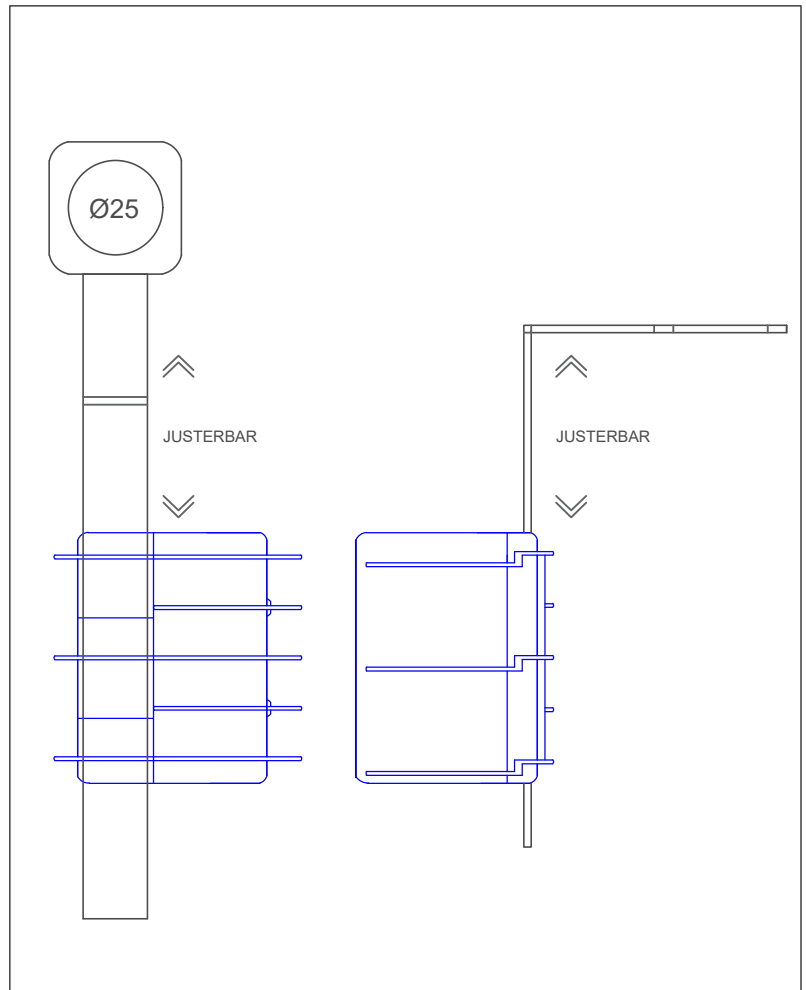

Binder
2mm rustfri

Wall Base
Materiale PP

TOP

SIDE

SIDE

indmuringsbeslag

WIN-MASTER

● Win Master Aps - Rommes Ager 3C - 7100 Vejle Tlf. 21141418

EMNE: Montagebeslag v vindue/side

18.019

DATO: 01.03.2018

MÅL: 1:1

SIGN.:

THEA

00.03

△ ARKITEKT: TEGNESTUEN TANKESTREGEN v./ Thea-Louise Krakau Schack