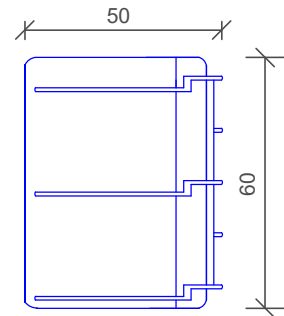

Binder
2mm rustfri

Wall Base
Materiale PP

TOP

SIDE

SIDE

indmuringsbeslag

WIN-MASTER

● Win Master Aps - Rommes Ager 3C - 7100 Vejle Tlf. 21141418

EMNE: Montagebeslag v vindue/side

18.019

DATO: 01.03.2018

MÅL: 1:1

SIGN.:

THEA

00.03

△ ARKITEKT: TEGNESTUEN TANKESTREGEN v./ Thea-Louise Krakau Schack