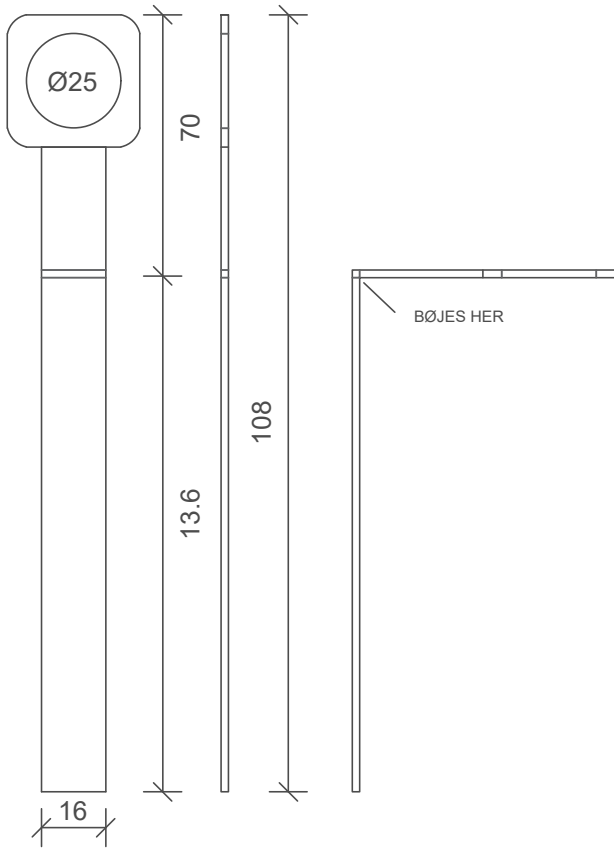

Binder
2mm rustfri

Wall Base
Materiale PP

TOP

SIDE

SIDE

indmuringsbeslag

WIN-MASTER

● Win Master Aps - Rommes Ager 3C - 7100 Vejle Tlf. 21141418

EMNE: Montagebeslag v vindue/side

18.019

DATO: 01.03.2018

MÅL: 1:1

SIGN.:

THEA

00.03

△ ARKITEKT: TEGNESTUEN TANKESTREGEN v./ Thea-Louise Krakau Schack