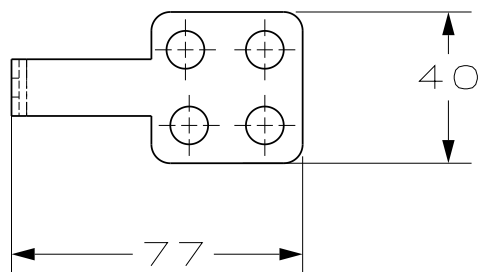

6

5

4

3

2

1

D

D

C

C