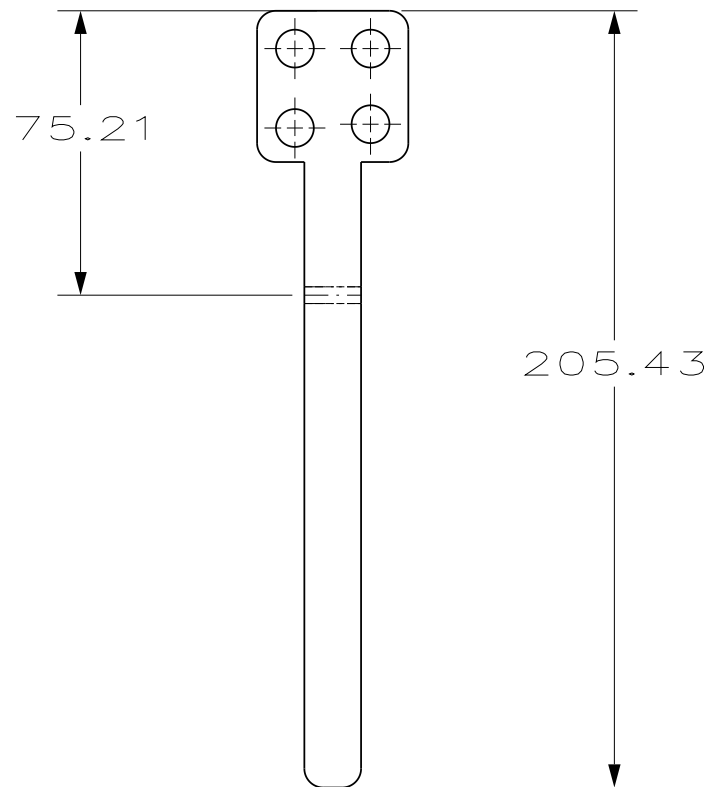

6

5

4

3

2

1

D

D

C

C